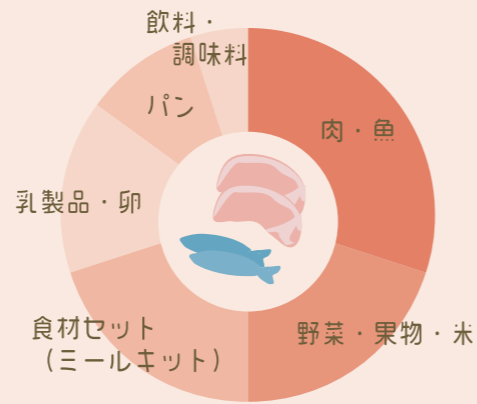

お名前：吉田 美咲さん
家族構成：美咲さん（妊娠中）、夫、長女（2歳）
住まい：愛媛県在住
就業状況：美咲さん/産休中 夫/会社員

子どもができてから、「オーガニック」や「有機野菜」など、何となく聞いたことのある言葉が特に気になるようになりました。でもスーパーのオーガニック商品って、敷居の高い感じがして…気軽に手を出すことができなかったんです。

そんな時、ママ友に「**農薬や添加物をできる限り使わない商品が揃った生協があるよ!**」とコープ自然派を教えてくださいました。カタログを見て、商品の詳しい情報がマークで分かりやすく表示されていて、さらに手頃な価格で驚きました!

今までスーパーなどで原材料欄とにらめっこしていたけれど、コープ自然派のカタログに載っている商品であれば、悩まず買い物ができてとても便利です。

ある週の注文 ※価格構成比

はじめてボックスでお得に購入できます! 詳細はP5へ>>

あなたの定番商品を教えてください!

PHF(ポストハッチフリー)の卵です。最初は耳慣れない言葉だったのですが、鶏の餌まで気遣ったこだわり品だと知ってから毎回買っています。**割ると黄身がプリっとして、濃い卵の味**を感じました。カタログでは鶏舎での飼育環境まで情報公開されています!