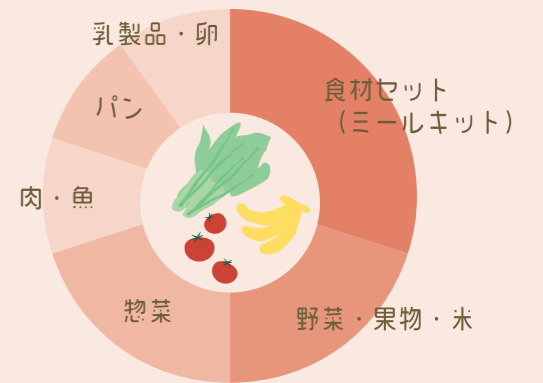

「今日のごはんどうしよう…」と悩む生活から解放されました!
買い物に行く頻度が減ったから、家族と過ごす時間が
増えたのも嬉しいです。

[PROFILE]

お名前：山田久美子さん
家族構成：久美子さん、長男（14歳）、長女（10歳）
住まい：大阪府在住
就業状況：久美子さん/フルタイム

成長期の子ども達には栄養たっぷり美味しいものを食べさせたい。だからレトルト食品は避けたいけど、フルタイムで働いているから、献立を考えるのも、一から作るのも難しくて。ミールキットのサービスってたくさんありますが、**中身の食材がどういうものを使っているのか細かくわかる**ところってあまりなかったので助かりました。

週2回届けてもらえたり、**受け取る日の2日前まで注文**できるので、おいしいだけでなくサービス面でもとっても便利。買い物に行かなくても家に届くから、その分家で子どもたちと過ごす時間が増えて嬉しいです。

簡単でしかも**最短10分**で包丁を使わずに作れるから、子どもの初料理も「食材セット」でした。

ある週の注文 ※価格構成比

あなたの定番商品を教えてください!

子ども達に大人気なのは食材セットの**自然豚のチンジャオロース**です! 調味料ってボトルで買うといつも余らせてしまうので、**使い切りの美味しいタレ**が付いているのがありがたいです。自分ならお肉をこのサイズに切るのも一苦勞だし、食材セットがなかったら絶対食卓に並ばなかったと思います。