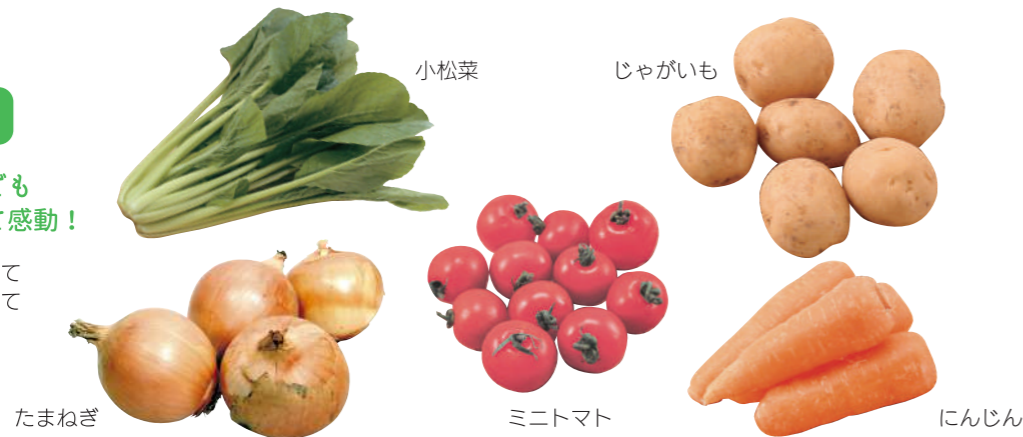

PHF(収穫後農薬不使用飼料)赤卵

割った瞬間プリッと
してるのが分かる！
なぜなら... 親鶏のえさ※にまでこだわっているから！
※すべて非遺伝子組み換え(分別管理)

よつ葉のヨーグルト

市販のものより
濃厚でクリーミー！
なぜなら... よつ葉乳業の北海道産生クリームをたっぷり使っているから！

よつ葉放牧生産者指定ノンホモ牛乳

あれ、いつもの牛乳と
全然ちがう!?!
なぜなら... 栄養価も風味も損ねないノンホモ(脂肪を均一化しない)製法だから！

自然豚バラスライス(生)

柔らかいのに
あっさりおいしい！
なぜなら... 良いものを食べてストレスの少ない環境で育ったから！

自然派Style ポークウィンナー

ちゃんと
お肉の味がする！
なぜなら... 一度も冷凍していないお肉を塩・砂糖・香辛料のみで味付けしたから！

自然派Style もめん豆腐

持った瞬間の
ずっしり感が違う！
なぜなら... 昔ながらの製法と国産原材料にこだわっているから！

国産野菜

シンプルな味付けでも
おいしくて感動！
なぜなら... 土壌環境にこだわって除草剤を使わずに育てているから！

たまねぎ

小松菜

じゃがいも

ミニトマト

にんじん

ご加入後最初の注文で
はじめてボックスを注文すると、
4週間配達料が無料になります！

よくあるご質問